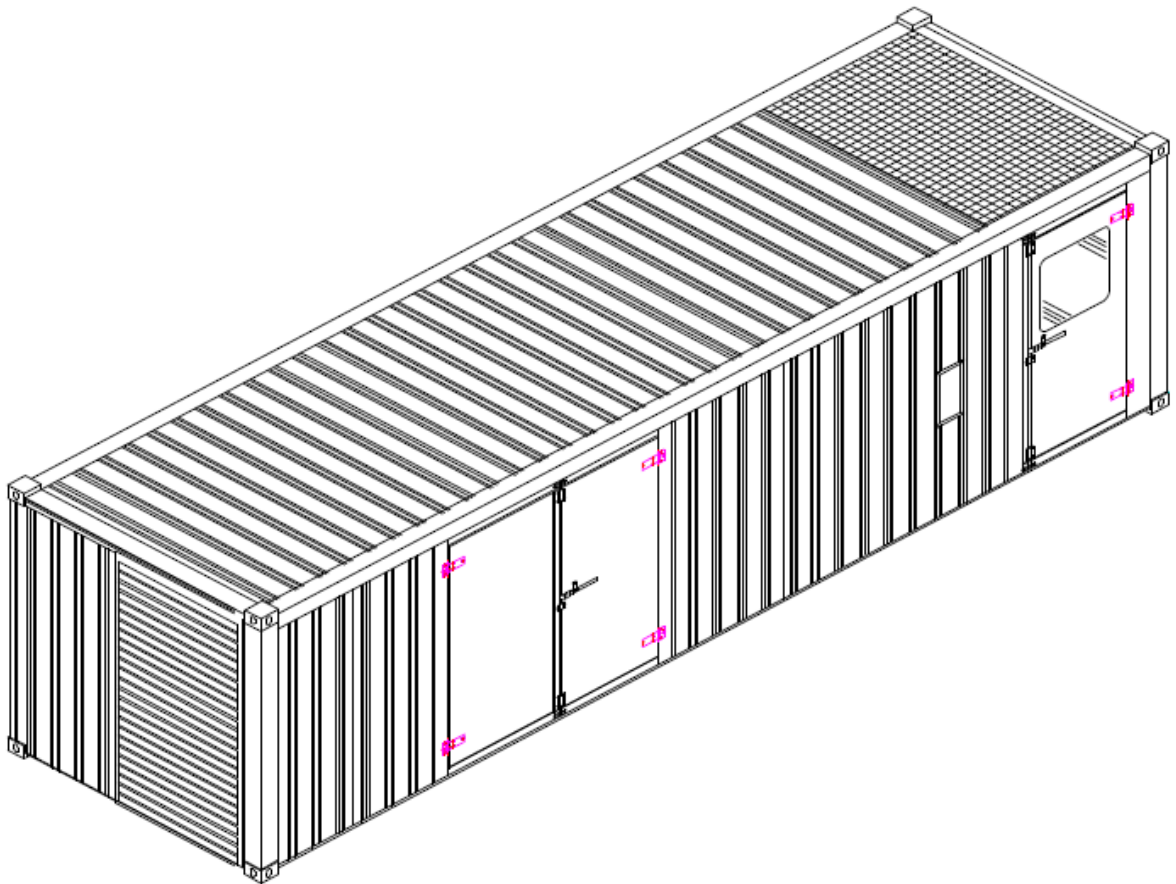

Vilharjeva 30, 5270 Ajdovščina, tel.: +386 (0)5 33 10 339,
fax: +386 (0)5 33 10 349, e-mail: gen.set@stubelj.si, www.stubelj.si

KONTEJNER ELEKTROAGRETA

KONTEJNER ELEKTROAGREGATA

KONEJNERJI ELEKTROAGREGATOV so posebni namenski kontejnerji standardnih zunanjih mer. Glavna funkcija je zaščita elektroagregatov pred vremenskimi vplivi in temperaturo.

Izdelani so iz ojačanih jeklenih plošč in posebnih vogalnih členov. Na vsakem vogalu so vgrajeni standardni pritrditveni bloki tako, da jih lahko dvigujemo in prevažamo, kot ostale standardne kontejnerje za splošno uporabo. Kontejnerji imajo tudi ojačano dno, ki mora nositi težo motorja, generatorja in ostalih potrebnih elementov. Na razpolago je različno število in dimenzije vrat za uporabo, vzdrževanje in servisiranje stroja. Stene in strop so lahko pokrite z različnimi tipi materiala, ki dušijo hrup elektroagregata.

Kontejnerji so peskani za odstranitev ostankov barve in rje in nato pobarvani. Barvanje je sestavljeno iz primarne in pokrivne barve. Minimalna debelina suhe barve je 50 μ .